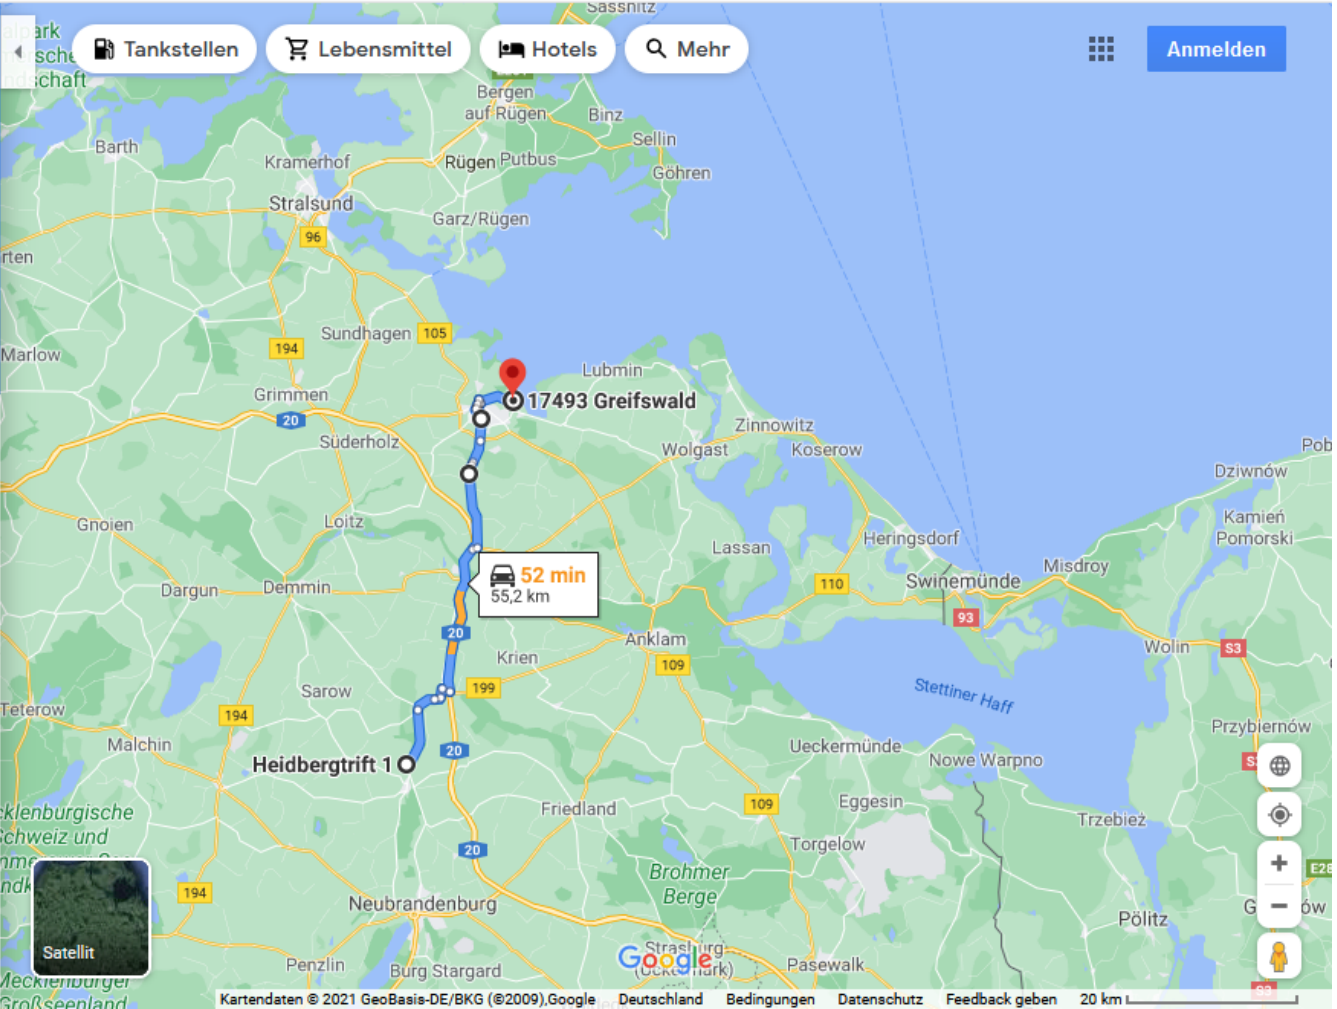

Navigation icons: Home, Car, Bus, Pedestrian, Bicycle, Plane

Heidbergtrif 1, 17087 Altentreptow

Greifswald, 17493

Reiseziel hinzufügen

Jetzt starten OPTIONEN

Wegbeschreibung an mein Smartphone senden

**über A20 und L35** **52 min**

43 min ohne Verkehr 55,2 km

[DETAILS](#)

**Greifswald erkunden**

Restaurants Hotels Tankstellen Parkplätze Mehr

Satellit

Navigation icons: Car, Bus, Walking, Bicycling, Plane

Heidbergtrift 1, 17087 Altentreptow

Greifswald, 17493

Reiseziel hinzufügen

Jetzt starten OPTIONEN

Wegbeschreibung an mein Smartphone senden

über A20 und L35 **52 min**  
43 min ohne Verkehr 55,2 km

[DETAILS](#)

Greifswald erkunden

Restaurants Hotels Tankstellen Parkplätze Mehr