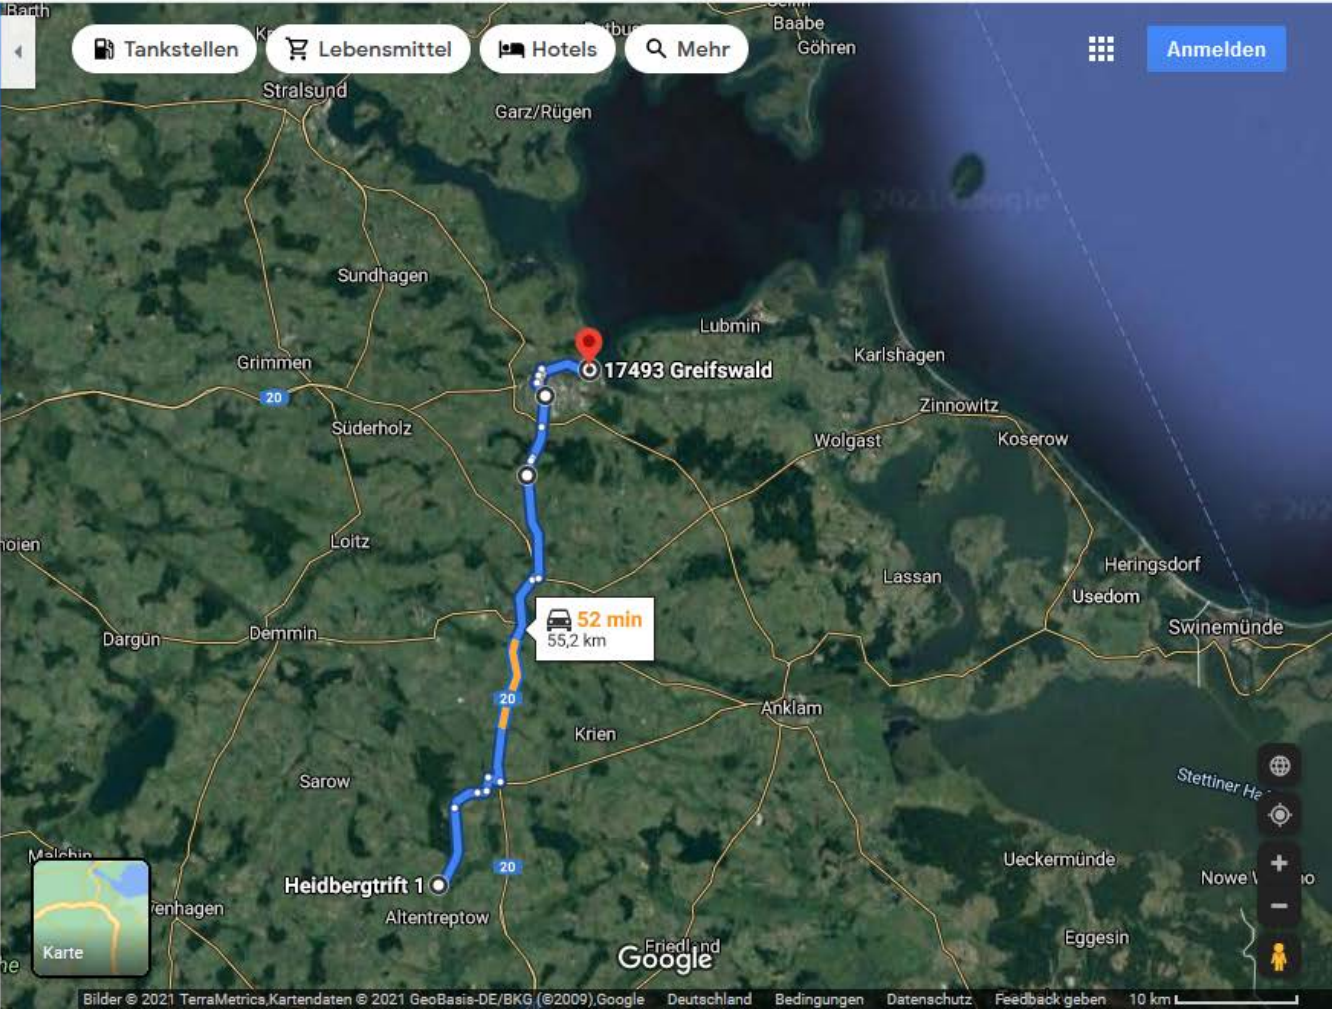

Navigation icons: Home, Car, Bus, Pedestrian, Bicycle, Plane

Heidbergtrif 1, 17087 Altentreptow

Greifswald, 17493

Reiseziel hinzufügen

Jetzt starten OPTIONEN

Wegbeschreibung an mein Smartphone senden

**über A20 und L35** **52 min**

43 min ohne Verkehr 55,2 km

[DETAILS](#)

**Greifswald erkunden**

Restaurants Hotels Tankstellen Parkplätze Mehr

Satellit

Navigation icons: Car, Bus, Walking, Bicycling, Plane

Heidbergtrift 1, 17087 Altentreptow

Greifswald, 17493

Reiseziel hinzufügen

Jetzt starten OPTIONEN

Wegbeschreibung an mein Smartphone senden

über A20 und L35 **52 min**  
43 min ohne Verkehr 55,2 km

[DETAILS](#)

Greifswald erkunden

Restaurants Hotels Tankstellen Parkplätze Mehr